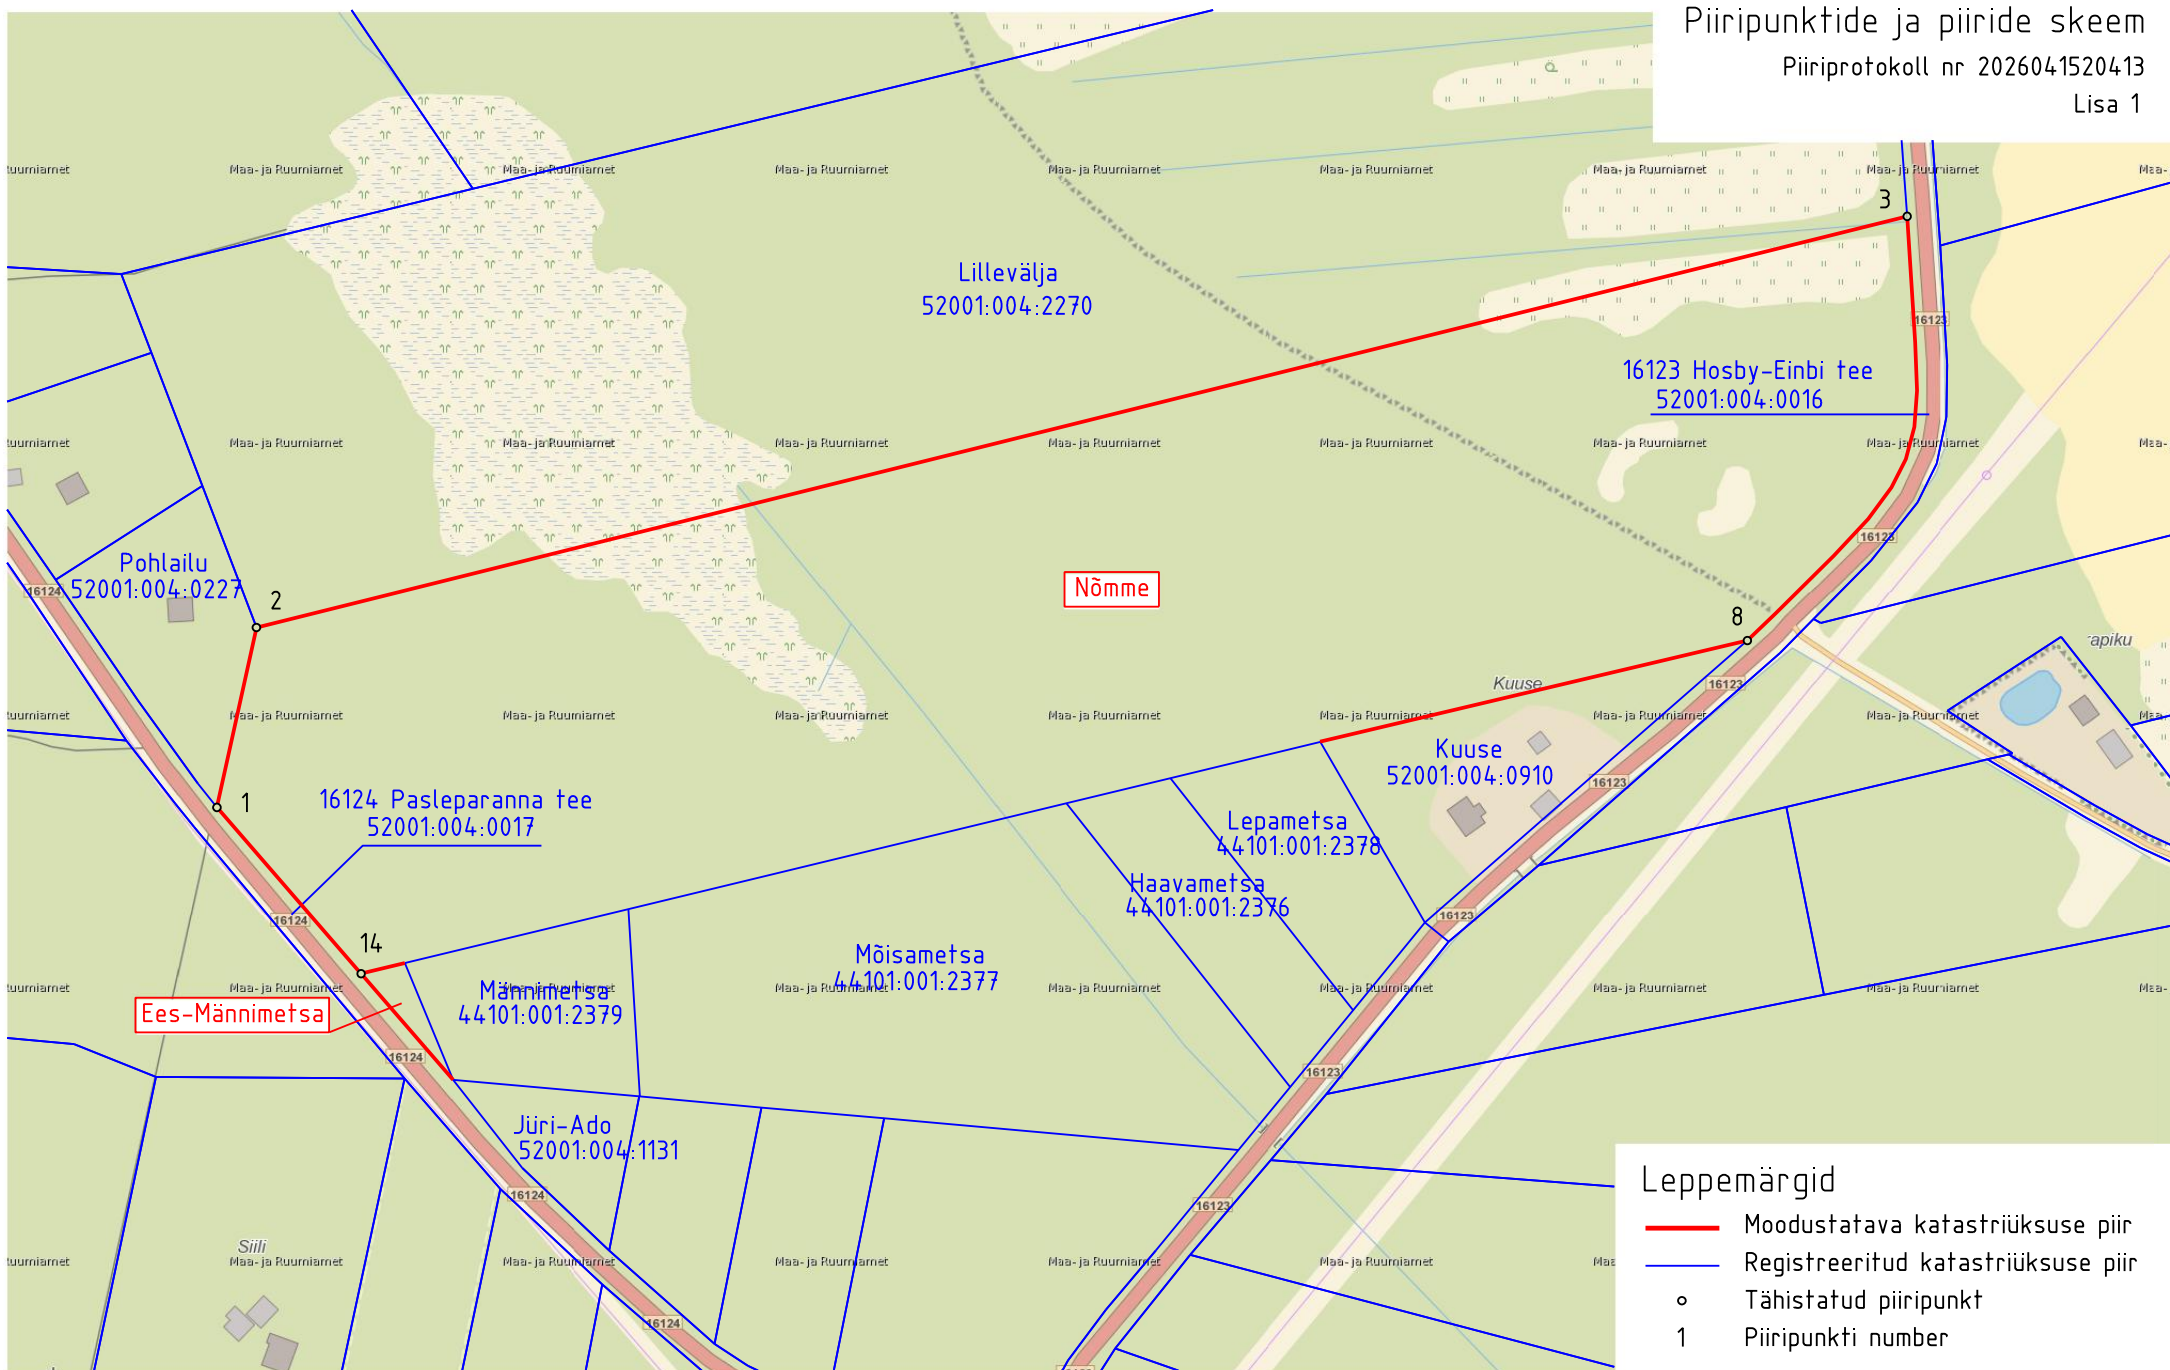

Piiripunktide ja piiride skeem

Piiriprotokoll nr 2026041520413

Lisa 1

Leppemärgid

-  Moodustatava katastriüksuse piir
-  Registreeritud katastriüksuse piir
-  Tähistatud piiripunkt
-  Piiripunkti number

Piiripunktide ja piiride skeem

Piiriprotokoll nr 2026041520413

Lisa 1

Leppemärgid

-  Moodustatava katastriüksuse piir
-  Registreeritud katastriüksuse piir
-  Tähistatud piiripunkt
-  Piiripunkti number